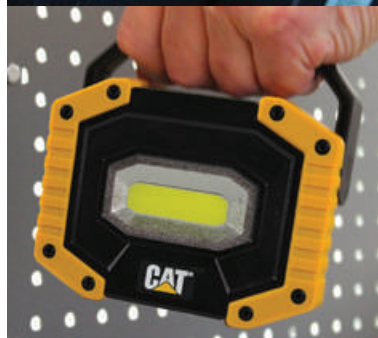

CT3545

ART.		CT3540	CT3545
DATI TECNICI			
LED frontale (low - high)	lm	250 - 500	250 - 500
Distanza del fascio	m	25	25
Altezza	cm	10,20	10,20
Larghezza	cm	13,34	13,70
Profondità	cm	3,80	4,50
Peso	g	160	231
Autonomia (low - high)	h	5 - 3	5 - 3