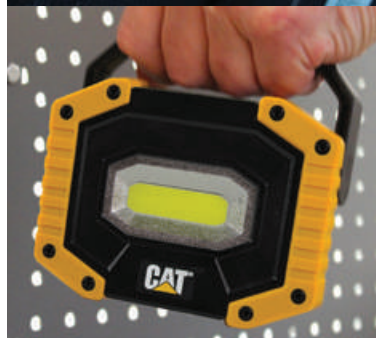

CT3545

ART.		CT3540	CT3545
DATI TECNICI			
LED frontale (low - high)	lm	250 - 500	250 - 500
Distanza del fascio	m	25	25
Altezza	cm	10,20	10,20
Larghezza	cm	13,34	13,70
Profondità	cm	3,80	4,50
Peso	g	160	231
Autonomia (low - high)	h	5 - 3	5 - 3